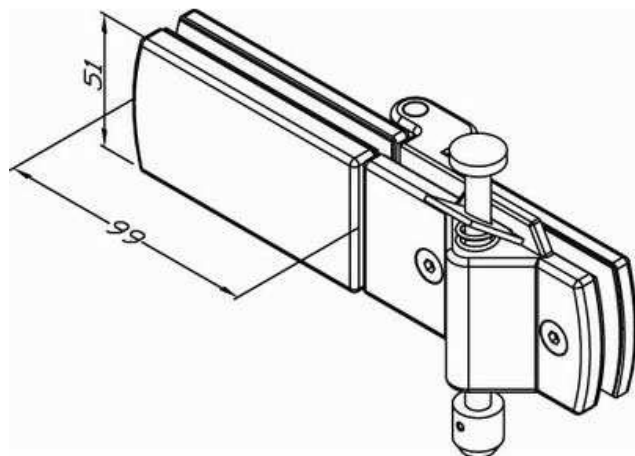

## PRODUCT SHEET

**Description:**

Glass Folding Door 10-12mm Bottom Fold, SS304

**Item number:**

28.29.053-0

Units	Box	Carton	HS Code	Barcode
Pcs.	1	10	8302415000	
				5704866444651

**SISO A/S**

Mileparken 11  
DK-2740 Skovlunde  
Denmark  
VAT: DK 24786013